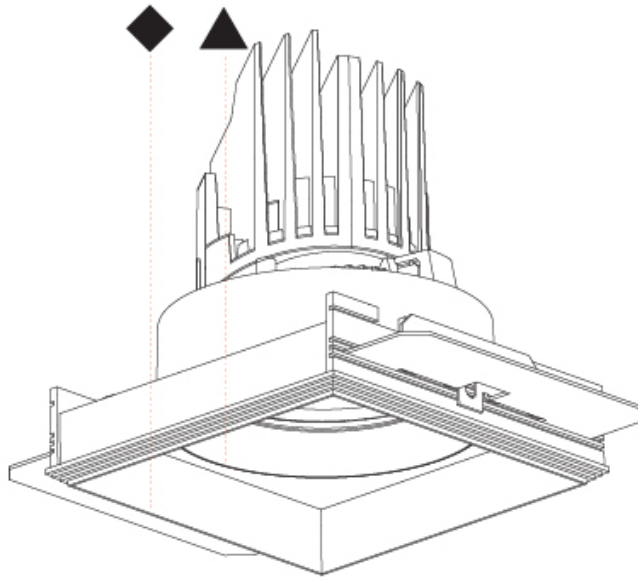

## BIONIQ SQUARE ADJUSTABLE TRIMLESS

A37884-

PROJECT

TYPE

SPECIFIER

QUANTITY

DATE

PROJECT	
TYPE	
SPECIFIER	
QUANTITY	
DATE	

## BIONIQ SQUARE ADJUSTABLE TRIMLESS